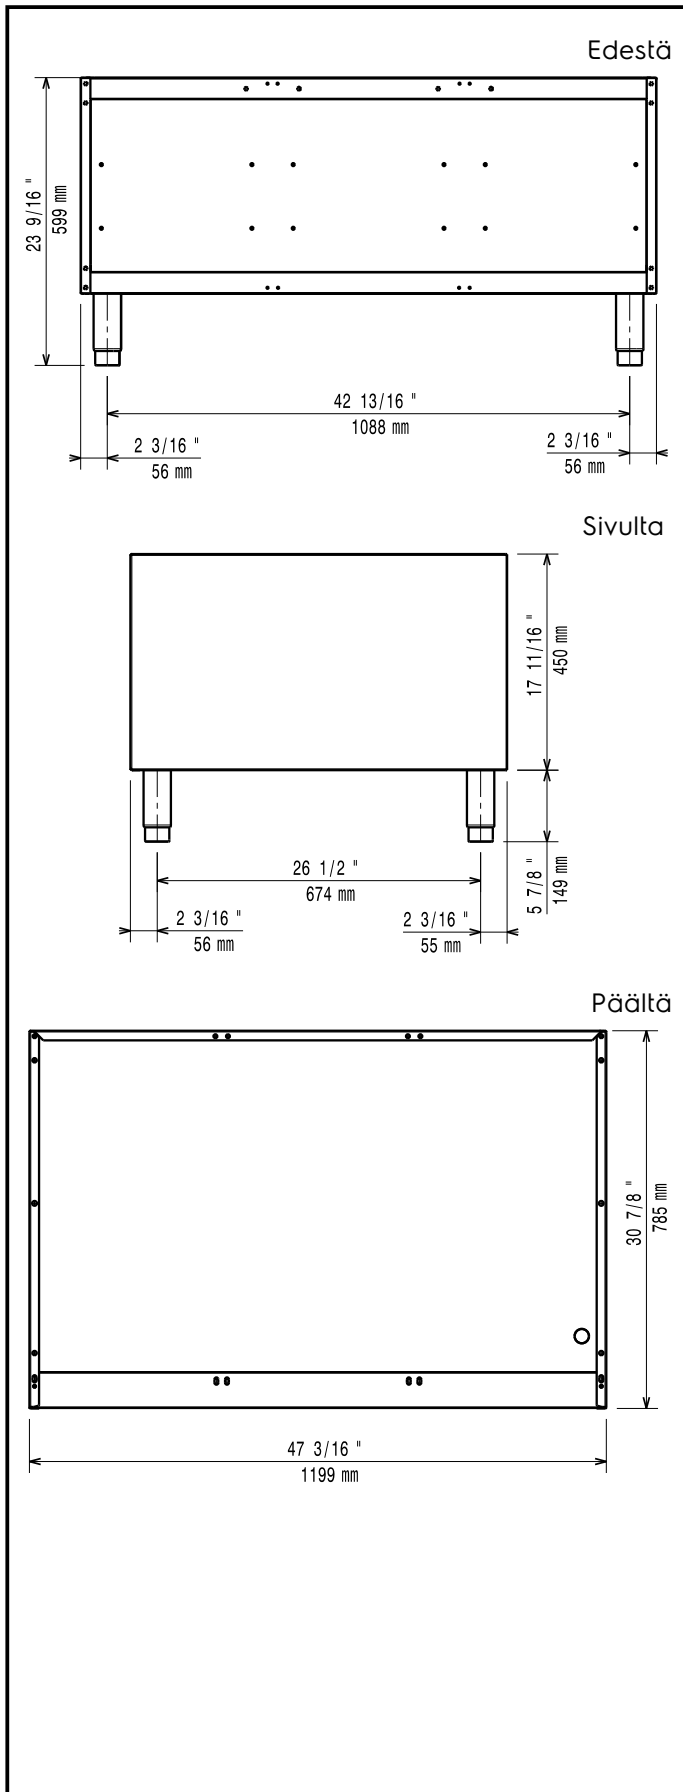

Ravintolalaitteet 900XP avojalusta, 1200 mm

KAPPALE # _____

MALLI # _____

NIMI # _____

SIS # _____

AIA # _____

391155 (E9BANL0000)

AVOJALUSTA 1200 MM

Sarjan laitteet ovat 930 mm syviä ja leveysvaihtoehtoina on 400 mm, 800 mm tai 1200 mm. Sarjassa on paljon energiatehokkuuteen ja ympäristöstävällisyyteen liittyviä ratkaisuja ja kaikki laitteet ovat valmistettu laadukkaasta ruostumattomasta teräksestä.

Rakenne

- Valmistettu ruostumattomasta teräksestä Scotch Brite viimeistelyllä täyttäen siten korkeimmat hygieniastandardien vaatimukset.
- Syvyys (93 cm) takaa suuremman työskentelytilan.

HYVÄKSYNTÄ: _____

**Avaintieto**

Ulkomitat, leveys:	1200 mm
391155 (E9BANL0000)	
Ulkomitat, syvyys:	785 mm
Ulkomitat, korkeus:	600 mm
Nettopaino:	45 kg